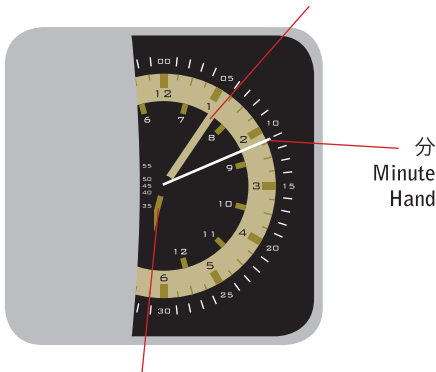

cabriolet

時間。12時から6時まで
Hour Hand 12 o'clock - 6 o'clock

時間。6時から12時まで
Hour Hand 6 o'clock - 12 o'clock

cabriolet

電池。SR626SW x 1

電池寿命。約2年間

防水性。3atm

生産時不良品に限り一年間保証